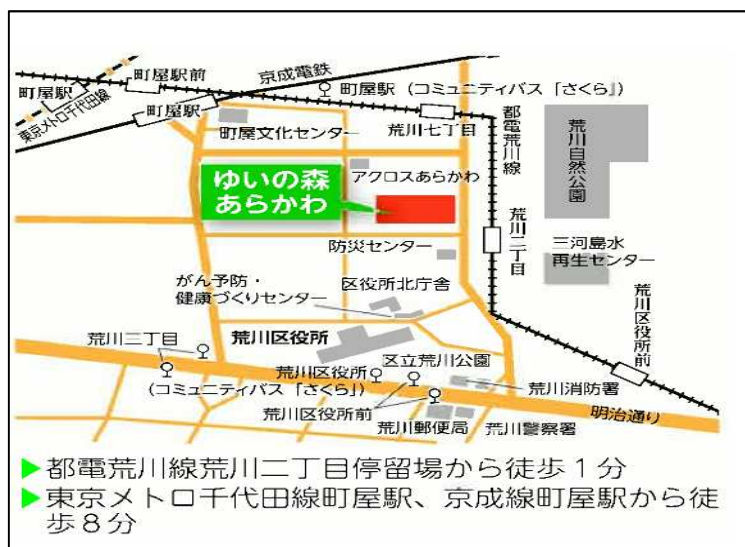

手作りおもちゃで遊ぼう!

～地域で子育て・探育で～

地域の子ども達と楽しく遊んでいる「手作りおもちゃの会」の仲間と一緒に、お菓子箱など身近にある素材で、子ども達が喜ぶおもちゃを作りますか？

10/25 (木)

10時～12時

会場：ゆいの森あらかわ 2階会議室

対象：区内在住・在勤の方 20名

※9月21日から受付、申込順

参加費無料

講師：手作りおもちゃの会(代表 稲葉 護)

子ども達と一緒におもちゃを作る喜び・遊ぶ喜び等を楽しむことを目的に荒川コミュニティカレッジ受講生・修了生の有志が結成。おもちゃ図書館、冒険遊び場、多言語パーク等で活動している。

申込み・問い合わせ
荒川区地域文化スポーツ部
生涯学習課

☎3802-3111

内線 3354・3355

Fax : 3802-3126

shakyo-shakyo@city.arakawa.tokyo.jp

▶ 都電荒川線荒川二丁目停留場から徒歩1分
▶ 東京メトロ千代田線町屋駅、京成線町屋駅から徒歩8分