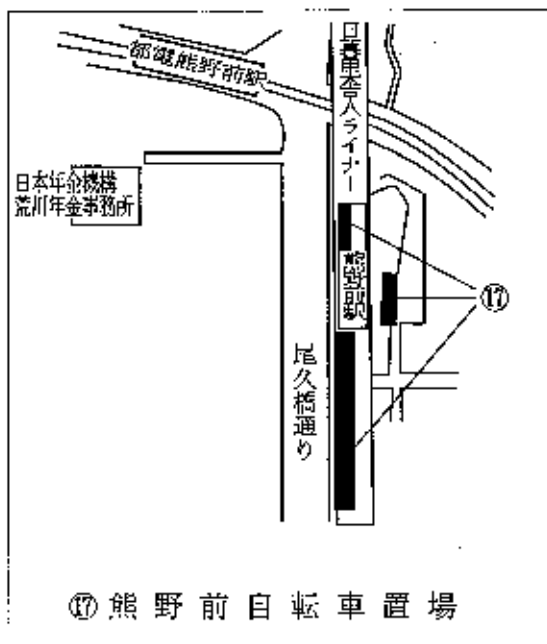

○三河島駅

○赤土小学校前駅

○熊野前駅

○南千住二丁目

荒川区土木部土木管理課
 交通安全・自転車対策係
 ☎ 3802-3111 内線 2716・2717
 FAX 3802-6230