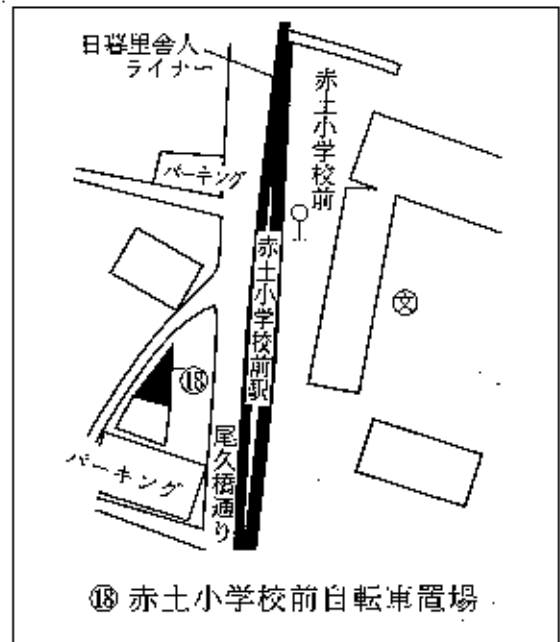

○三河島駅

○赤土小学校前駅

○熊野前駅

○南千住二丁目

荒川区土木部土木管理課
 交通安全・自転車対策係
 ☎ 3802-3111 内線 2716・2717
 FAX 3802-6230