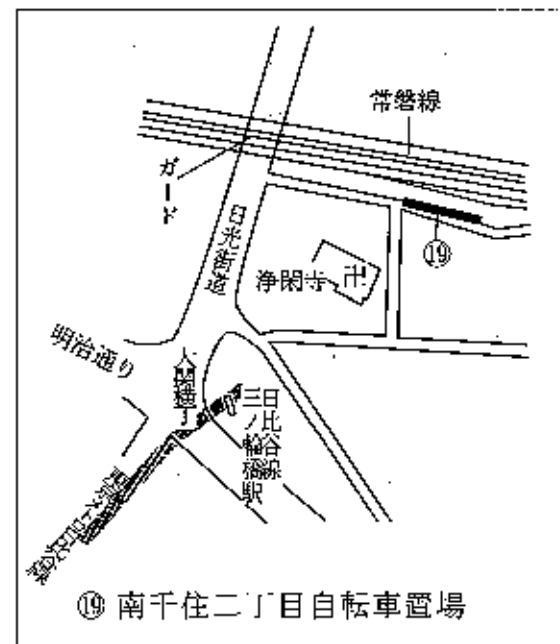

○三河島駅

○赤土小学校前駅

○熊野前駅

○南千住二丁目

荒川区土木部土木管理課
 交通安全・自転車対策係
 ☎ 3802-3111 内線 2716・2717
 FAX 3802-6230