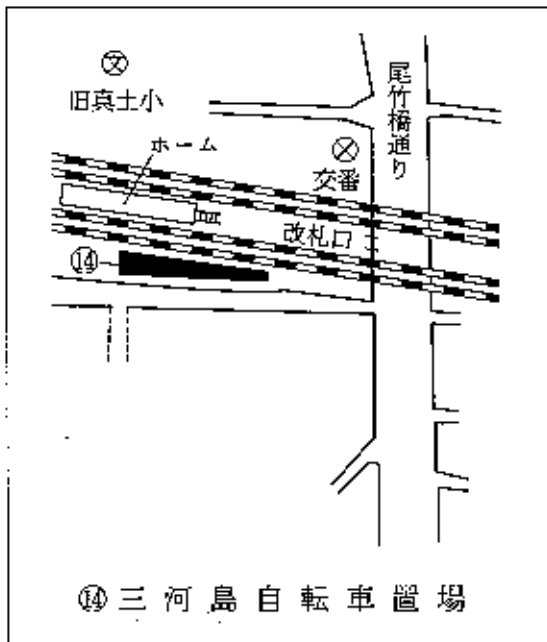

○三河島駅

○赤土小学校前駅

○熊野前駅

○南千住二丁目

荒川区土木部土木管理課
 交通安全・自転車対策係
 ☎ 3802-3111 内線 2716・2717
 FAX 3802-6230