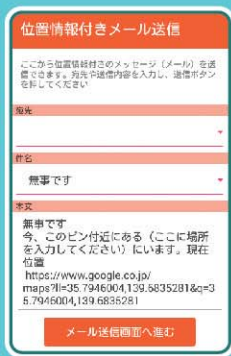

荒川区防災アプリ

Arakawa
Disaster
Prevention App

荒川区

防災应用软件

아라카와구

방재 애플리케이션

「荒川区防災アプリ」は、スマートフォンやタブレットから荒川区防災地図や想定される浸水深等を確認できるほか、位置情報を含んだ安否を家族や知人へメールで通知できるサービスです。

使用できる端末

iOS 7.0以降、Android 4.0以降のOSを搭載したスマートフォン・タブレットの端末

周辺避難施設への
方向表示

ダウンロードはこちらから
※無料でダウンロードできます。

Download from here
* Download is free of charge.

下载从这里开始
※可以免费下载。

다운로드는 여기에서
※무료로 다운로드할 수 있습니다.

iOS

Android

Apple, Appleロゴ, iPad, iPhoneは米国および他の国々で登録されたApple Inc.の商標です。App StoreはApple Inc.のサービスマークです。Android, Androidロゴ, Google Play, Google Playロゴは, Google Inc.の商標または登録商標です。

「地震」「水害」の
2つのモード

※画像はイメージです。

避難や帰宅の目的に応じ、モードを選択し、表示する情報を切り替えることができます。

災害発生時の通信困難の場合にも地図で避難所等の位置情報を利用することができます。

位置情報付き
メール送信機能

災害時に使用している端末から家族や知人へ安否をメールで送信できます。

英語、中国語、韓国語
にも対応

アプリは日本語のほか、3か国語に対応しています。

その他機能

- ・ 防災ガイド収録
- ・ 関係機関の情報確認 (HP, Twitter, Facebook)
- ・ 帰宅困難者対応モード搭載
- ・ 地域危険度、土砂災害危険箇所、標高の表示