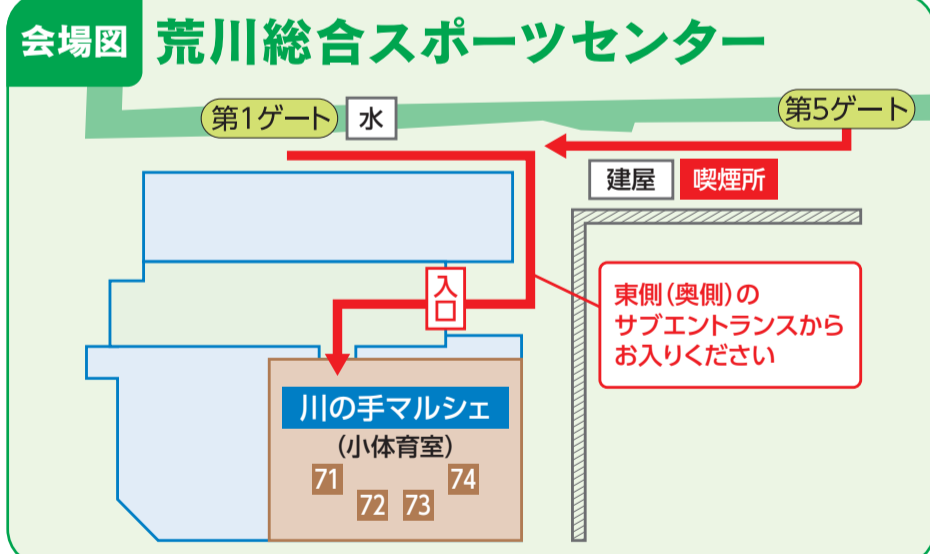

荒川区の名産品コーナー

1 竹隆庵岡埜 町屋店	川の手まつり限定「焼き団子」焼きます!!
2 (有)徳栄商事	都電グッズ、乗り物グッズの販売
3 大倉屋豆腐店	原材料と製法にこだわった老舗豆腐店です
4 羽二重団子	羽二重団子の販売と店についてPR・紹介

ふれあいスポーツコーナー

6 荒川区高齢者クラブ連合会	輪投げで子供も大人も元気にリフレッシュ

つくって遊ぼうコーナー

7 荒川区青少年委員連合会	子ども達を対象とした簡単な工作

その他の区民団体コーナー

5 東京商工会議所荒川支部	弁当・焼きそばの販売、東商のPR冊子配布
8 J・荒川マイスター倶楽部	荒川マイスターによる製品展示・販売・紹介
9 東京都豊工業協同組合 荒川支部	区内豊店のPR・豊製品の販売

10 わんぱく相撲荒川区大会実行委員会	PR冊子の配付、フランク等の販売
11 「あらかわの心」推進運動区民委員会	パンフレットの配布・グッズの頒布等
12 荒川区立生涯学習センター	地域活動団体によるワークショップ等
13 荒川オモニ会	コリアンフード・グッズの販売
14 (一社)東京都建築士事務所協会荒川支部	住まいの専門家が無料でご相談承ります
15 行政相談所	国の業務に関する苦情、意見、要望等の受付

WANTED

16 WANTED ~私をさがしてえ探偵団~ 荒川区少年団体指導者連絡会	会場内で人さがしをする参加型ゲーム

みどりのコーナー

17 荒川生花商組合	植木・季節の切花販売

福祉チャリティーコーナー

18 (福)トラムあらかわ 荒川ひまわり・荒川ひまわり第2	クッキー、パウンドケーキ、綿菓子の販売
19 作業所 ポンエルフ	手芸品の販売
20 荒川のぞみの会	焼きそばの販売
21 荒川区身障児父母の会	日用品・衣類バザー
22 (福) 窓の陽	バザー用品・駄菓子
23 (福) 荒川区社会福祉協議会	福祉チャリティーバザーなど
24 (公社)荒川区シルバー人材センター	高齢者の就業に関する情報の提供
25 就労支援事務所スカイあらかわ	ギョウザとスカイの自主生産品の販売
26 あらかわ子ども応援ネットワーク	子ども食堂、居場所の活動紹介とバザー
27 町屋あさがお 小台橋あさがお	手作りパン、ピーズアクセサリー等の販売
28 荒川区 手をつなぐ親の会	古着・日用品・雑貨等の販売
29 荒川区聴覚障害者協会	手話関連の本販売
30 カフェ フレンド	鶏のからあげ・アメリカンドッグの販売

31 ふれあい広場	焼きそば・フランク・カキ氷・生ビール

国際交流コーナー

32 荒川区国際交流協会	世界各国の民族衣装試着体験

官公署コーナー

33 (一財)関東電気保安協会	パンフレット、ノベルティの配布
34 荒川ケーブルテレビ株式会社 東京ケーブルネットワーク株式会社	ケーブルテレビのご案内
35 東京都薬物乱用防止推進荒川地区協議会	薬物乱用防止啓発グッズ配布、標本等の展示
36 荒川消防署	消防PRコーナー
37 南千住警察署	PR冊子、チラシの配布等
38 日赤PR活動	パネルの展示等による日赤活動のPR
39 荒川区ボーイスカウト・ガールスカウト連絡協議会	ボーイスカウト・ガールスカウトに関するPR
40 (公財)荒川区芸術文化振興財団	町屋カルチャースクールの紹介・会員募集
41 東京都水道局 荒川営業所	水道局事業や災害時対応のPR
42 東京都荒川都税事務所	キャッシュレス納税PR、税金クイズ
43 荒川食品衛生協会	食品衛生クイズに答えて粗品をゲットしよう
44 荒川区 防災課	起震車による模擬地震体験、7日間備蓄展示

リサイクルコーナー

45 荒川区リサイクル事業協同組合	リサイクルPR、輪投げ、お絵書き

ミニ隅田川

46 ミニ隅田川	どじょう・金魚のつかみどり

ふるさと市

47 岐阜県大垣市	観光PR、食品など特産品の販売
48 山形県鮭川村	きのご等農産物の販売、パンフレットの配布
49 福島県福島市	受賞歴多数のお酒、絶品ワインと6次化商品