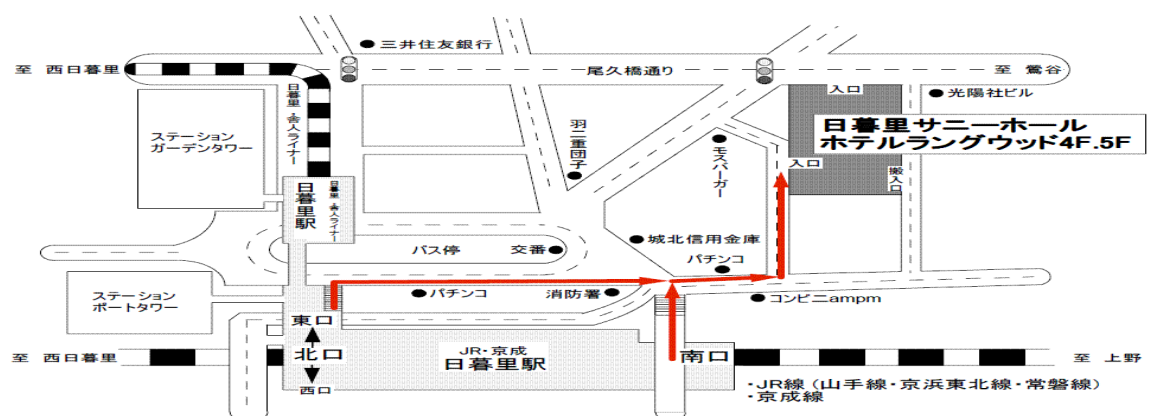

荒川区邦楽連盟事務局

町屋七―五―一六―八〇二
鏝本方(三八一九)八八五八

< 会場案内図 >

◎自動車・自転車でのご来場はご遠慮下さい

日暮里サニーホール ホテルラングウッド4階
 <所在地> 東京都荒川区東日暮里5-50-5
 <電話> 03(3807)3211

J	R	} 日暮里駅下車
京	成	
都	バス	

3分